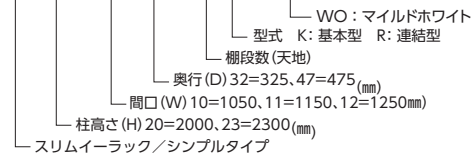

シンプルなデザインと構造により設置する場所やシーンを選ばず、どこにでも手軽に収納スペースを設けることができます。部材をはめ込むだけのボルトレス構造で、組み立ても簡単です。

品番の見方

ES201032-5K-WO

最大積載質量 (等分布載荷)	100kg/段
-------------------	---------

■カラー	標準色
	マイルドホワイト

※集中荷重になりますと、耐荷重能力は半減します。  
 ※最大積載質量(棚1連当たり)500kg/連  
 ※天地7段以上で使用する場合は、1段当たりの積載荷重を軽減して500kg/連以下でご使用ください。  
 ※棚段ピッチは25mmです。

- 棚段数は天棚板を含みます。
- 有効間口寸法は、W-44mm
- 有効奥行寸法は、D-25mm
- 外形寸法は、H+6mm、W+43mm、D+9mm
- 棚間口寸法Wは、柱芯々(mm)
- 有効棚段間隔寸法は、棚段間隔寸法-15mmです。(最上段のみ-45mm)

●段増価格

D	W	1050		1150		1250	
		商品コード	品番	商品コード	品番	商品コード	品番
325	57-1805-0	57-1805-0	ESSHS1032-WO	57-1806-0	ESSHS1132-WO	57-1807-0	ESSHS1232-WO
		¥8,410	¥9,010	¥9,720	¥9,720		
475	57-1808-0	57-1808-0	ESSHS1047-WO	57-1809-0	ESSHS1147-WO	57-1810-0	ESSHS1247-WO
		¥10,230	¥11,010	¥11,970	¥11,970		

●H2000

奥行(D)	間口(W)	1050		1150		1250		
		5段	6段	5段	6段	5段	6段	
325	基本	商品コード	57-1811-0	57-1817-0	57-1812-0	57-1818-0	57-1813-0	57-1819-0
		品番	ES201032-5K-WO	ES201032-6K-WO	ES201132-5K-WO	ES201132-6K-WO	ES201232-5K-WO	ES201232-6K-WO
		価格	¥71,710	¥80,120	¥75,310	¥84,320	¥79,420	¥89,140
	連結	商品コード	57-1814-0	57-1820-0	57-1815-0	57-1821-0	57-1816-0	57-1822-0
		品番	ES201032-5R-WO	ES201032-6R-WO	ES201132-5R-WO	ES201132-6R-WO	ES201232-5R-WO	ES201232-6R-WO
		価格	¥64,010	¥72,420	¥67,610	¥76,620	¥71,720	¥81,440
475	基本	商品コード	57-1823-0	57-1829-0	57-1824-0	57-1830-0	57-1825-0	57-1831-0
		品番	ES201047-5K-WO	ES201047-6K-WO	ES201147-5K-WO	ES201147-6K-WO	ES201247-5K-WO	ES201247-6K-WO
		価格	¥80,850	¥91,080	¥85,350	¥96,360	¥90,710	¥102,680
	連結	商品コード	57-1826-0	57-1832-0	57-1827-0	57-1833-0	57-1828-0	57-1834-0
		品番	ES201047-5R-WO	ES201047-6R-WO	ES201147-5R-WO	ES201147-6R-WO	ES201247-5R-WO	ES201247-6R-WO
		価格	¥73,150	¥83,380	¥77,650	¥88,660	¥83,010	¥94,980